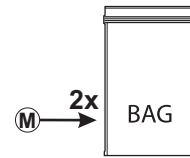

# Aton

9002211

Power LED warm white  
12V 6W E27

- A- 901-0806-RS
- B- 502-0275-RS
- C- 301-03130-RS (2x)
- D- 802-08111-RS
- E- 802-06303B-RS
- F- 901-0802-RS
- G- 302-0610-RS
- H- 306-0169-RS
- I- 301-0746-RS
- J- 801-01165-RS
- K- 102-12258-B012B
- L- 102-12194A-B012B
- M- 705-01220