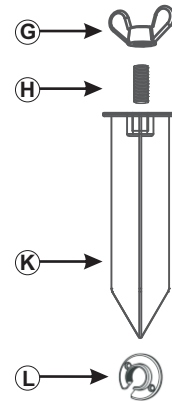

# Aton

9002211

Power LED warm white  
12V 6W E27

- A- 901-0806-RS
- B- 502-0275-RS
- C- 301-03130-RS (2x)
- D- 802-08111-RS
- E- 802-06303B-RS
- F- 901-0802-RS
- G- 302-0610-RS
- H- 306-0169-RS
- I- 301-0746-RS
- J- 801-01165-RS
- K- 102-12258-B012B
- L- 102-12194A-B012B
- M- 705-01220