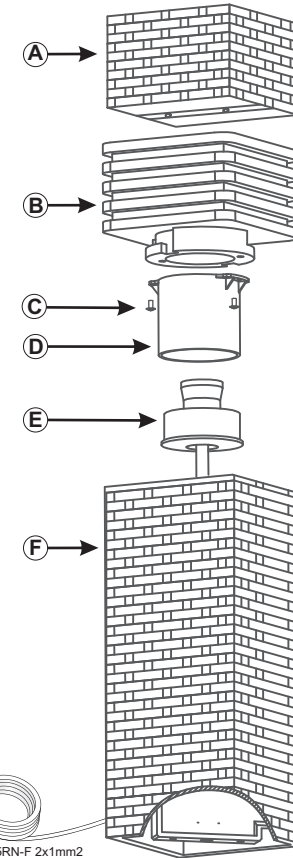

# Aton

9002211

Power LED warm white  
12V 6W E27

- A- 901-0806-RS
- B- 502-0275-RS
- C- 301-03130-RS (2x)
- D- 802-08111-RS
- E- 802-06303B-RS
- F- 901-0802-RS
- G- 302-0610-RS
- H- 306-0169-RS
- I- 301-0746-RS
- J- 801-01165-RS
- K- 102-12258-B012B
- L- 102-12194A-B012B
- M- 705-01220

### Base