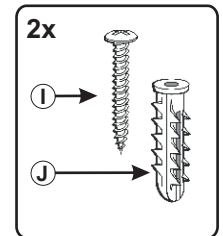

# Aton

9002211

Power LED warm white  
12V 6W E27

- A- 901-0806-RS
- B- 502-0275-RS
- C- 301-03130-RS (2x)
- D- 802-08111-RS
- E- 802-06303B-RS
- F- 901-0802-RS
- G- 302-0610-RS
- H- 306-0169-RS
- I- 301-0746-RS
- J- 801-01165-RS
- K- 102-12258-B012B
- L- 102-12194A-B012B
- M- 705-01220