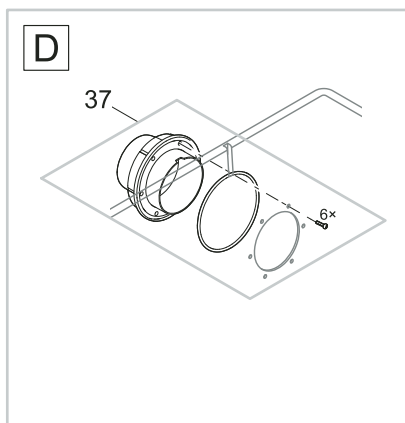

Produkt / Product

57696 BioTec ScreenMatic² 140000

FILTER, UVC & BELÜFTUNG / FILTERS, UVC & AERATORS

DURCHLAUFILTER / FLOW-THROUGH FILTERS

Pos.	Produkt / Product	Artikelnr. / Item no.	Ersatzteil	Spare part
1	BioTec ScreenMatic ² 140000	25544	Deckel BioTec 36	Cover BioTec 36
2	BioTec ScreenMatic ² 140000	34868	BG Griff BioTec 36	ASM handle BioTec 36
3	BioTec ScreenMatic ² 140000	42345	Siebhalter BioTec ScreenMatic 140000	Screen holder BioTec ScreenMatic 140000
4	BioTec ScreenMatic ² 140000	42449	Bürste BioTec ScreenMatic	Brush BioTec ScreenMatic
5	BioTec ScreenMatic ² 140000	34864	Ersatz Klammer BioTec 36	Spare clip BioTec 36
6	BioTec ScreenMatic ² 140000	25507	Substratrohr kpl. BioTec 18 / 36	Substrate pipe cpl. BioTec 18 / 36
7	BioTec ScreenMatic ² 140000	43686	Ersatz Behälter BioTec ScreenMatic ² 140000	Spare case BioTec ScreenMatic ² 140000
8	BioTec ScreenMatic ² 140000	44181	Ersatz Siebhalterbefestigung 2015	Spare screen holder fixation 2015
9	BioTec ScreenMatic ² 140000	44336	Ersatz BG Keilscheibe	Spare wedge plate
10	BioTec ScreenMatic ² 140000	34734	Reiniger BioTec	Cleaner BioTec
11	BioTec ScreenMatic ² 140000	42346	Schmutzkorb BioTec ScreenMatic	Mud basket BioTec ScreenMatic
12	BioTec ScreenMatic ² 140000	15118	Trafo 6 VA 2 m H05RN-F 2 x 0,75mm ²	Transformer 6 VA 2m H05RN-F 2 x 0.75 mm ²
13	BioTec ScreenMatic ² 140000	44173	Stopfen BioTec 140000	Plug BioTec ScreenMatic 140000
14	BioTec ScreenMatic ² 140000	42384	BG BioTec ScreenMatic 140000	ASM BioTec ScreenMatic 140000
15	BioTec ScreenMatic ² 140000	44178	Ersatz Kleinteile BioTec ScreenMatic 2015	Spare small parts BioTec ScreenMatic 2015
16	BioTec ScreenMatic ² 140000	44186	Ersatz Steuerung ScreenMatic 140000	Spare ASM controller ScreenMatic 140000
17	BioTec ScreenMatic ² 140000	42326	Bandgewebe BioTec ScreenMatic 140000	Woven fabric BioTec ScreenMatic 140000
18	BioTec ScreenMatic ² 140000	44177	BG Abstreifer m. Bürste ScreenMatic 2015	ASM scraper with brush ScreenMatic 2015
19	BioTec ScreenMatic ² 140000	44183	Ersatz Antriebseinheit ScreenMatic ²	Spare traction unit BioTec ScreenMatic ²
20	BioTec ScreenMatic ² 140000	42954	Beipack ScreenMatic ²	Add. pack ScreenMatic ²
21	BioTec ScreenMatic ² 140000	19512	Stufenschlauchtülle BioTec geschlossen	Stepped hose tail BioTec closed
22	BioTec ScreenMatic ² 140000	19506	Flachdichtung NBR 60 x 47 x 3 SH40	Flat gasket NBR 60 x 47 x 3 SH40
23	BioTec ScreenMatic ² 140000	44338	BG Verteiler ScreenMatic 140000	ASM distributor ScreenMatic 140000
24	BioTec ScreenMatic ² 140000	25691	O-Ring NBR 54 x 4 SH40	O-Ring NBR 54 x 4 SH40
25	BioTec ScreenMatic ² 140000	42949	Durchlassschraube BioTec ScreenMatic	Inlet locking nut BioTec ScreenMatic
26	BioTec ScreenMatic ² 140000	44179	Ersatz Abdichtung Verteiler	Spare gasket seal distributor
27	BioTec ScreenMatic ² 140000	25000	Linsenschraube CH-V2A DIN 7981 4,8 x 22	Oval head screw CH-V2A DIN 7981 4.8 x 22
28	BioTec ScreenMatic ² 140000	34670	Schaumabdeckplatte BioTec	Foam pad cover BioTec
29	BioTec ScreenMatic ² 140000	42896	Ersatzschwammset blau BioTec 60 / 140	Replacement set foam blue BioTec 60 / 140
30	BioTec ScreenMatic ² 140000	34733	Schaumhalter BioTec 18 / 36	Foam holder BioTec 18 / 36
31	BioTec ScreenMatic ² 140000	25542	Dichtung Schaumhalter BioTec 36	Gasket foam holder BioTec 36
32	BioTec ScreenMatic ² 140000	25922	Lasche Schaumhalter BioTec 36	Clip foam holder BioTec 36
33	BioTec ScreenMatic ² 140000	25546	Treibstift Skiffi BioTec 36	Rivet skiffi BioTec 36
34	BioTec ScreenMatic ² 140000	25547	Abdichtklappe BioTec 36 NBR 128 x 47 SH40	Sealing BioTec 36 128 x 47 SH40
35	BioTec ScreenMatic ² 140000	25524	Stopfen Schaumhalter BioTec 12 / 18 / 36	Foam holder locking clip BioTec 12 / 18 / 36
36	BioTec ScreenMatic ² 140000	42894	Ersatzschw. Set rot/violett BioTec 60 / 140	Repl. set foam red/purple BioTec 60 / 140
37	BioTec ScreenMatic ² 140000	19005	BG Anschluss Set DN 110	ASM connection set DN 110
38	BioTec ScreenMatic ² 140000	35255	Ersatzstopfen BioTec 36	Spare part plug BioTec 36
39	BioTec ScreenMatic ² 140000	24229	Schraube CH-V2A DIN 7983 6,3 x 25	Screw CH-V2A DIN 7983 6.3 x 25
40	BioTec ScreenMatic ² 140000	24230	Flachdichtung Bodenablauf BioTec 36	Flat gasket bottom drain BioTec 36
41	BioTec ScreenMatic ² 140000	34253	Ablaufkrümmer	Drain bend
42	BioTec ScreenMatic ² 140000	25996	Distanzstück BioTec 36	Distance part BioTec 36
43	BioTec ScreenMatic ² 140000	34835	Ablaufführung BioTec 36	Outlet guide BioTec 36
44	BioTec ScreenMatic ² 140000	44188	BG Ablaufstange kpl. BioTec 140000	ASM drain lever cpl. BioTec 140000
45	BioTec ScreenMatic ² 140000	44308	BG Bürstenhalter ScreenMatic	ASM brush holder ScreenMatic
46	BioTec ScreenMatic ² 140000	42450	Schmutzfangkappe	Mud flap cap
47	BioTec ScreenMatic ² 140000	34367	Zulauf 2" Schlauchanschluss BioTec 30	Inlet 2" connection set BioTec 30