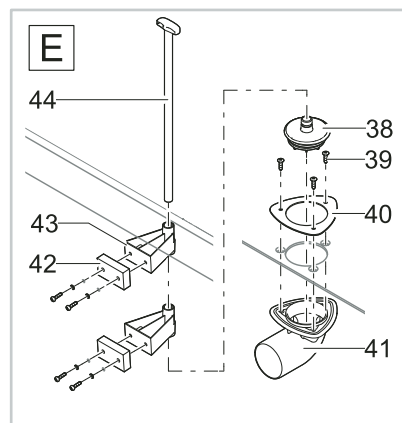

Produkt / Product

57696 BioTec ScreenMatic² 140000

FILTER, UVC & BELÜFTUNG / FILTERS, UVC & AERATORS

DURCHLAUFILTER / FLOW-THROUGH FILTERS

Pos.	Produkt / Product	Artikelnr. / Item no.	Ersatzteil	Spare part
1	BioTec ScreenMatic ² 140000	25544	Deckel BioTec 36	Cover BioTec 36
2	BioTec ScreenMatic ² 140000	34868	BG Griff BioTec 36	ASM handle BioTec 36
3	BioTec ScreenMatic ² 140000	42345	Siebhalter BioTec ScreenMatic 140000	Screen holder BioTec ScreenMatic 140000
4	BioTec ScreenMatic ² 140000	42449	Bürste BioTec ScreenMatic	Brush BioTec ScreenMatic
5	BioTec ScreenMatic ² 140000	34864	Ersatz Klammer BioTec 36	Spare clip BioTec 36
6	BioTec ScreenMatic ² 140000	25507	Substratrohr kpl. BioTec 18 / 36	Substrate pipe cpl. BioTec 18 / 36
7	BioTec ScreenMatic ² 140000	43686	Ersatz Behälter BioTec ScreenMatic ² 140000	Spare case BioTec ScreenMatic ² 140000
8	BioTec ScreenMatic ² 140000	44181	Ersatz Siebhalterbefestigung 2015	Spare screen holder fixation 2015
9	BioTec ScreenMatic ² 140000	44336	Ersatz BG Keilscheibe	Spare wedge plate
10	BioTec ScreenMatic ² 140000	34734	Reiniger BioTec	Cleaner BioTec
11	BioTec ScreenMatic ² 140000	42346	Schmutzkorb BioTec ScreenMatic	Mud basket BioTec ScreenMatic
12	BioTec ScreenMatic ² 140000	15118	Trafo 6 VA 2 m H05RN-F 2 x 0,75mm ²	Transformer 6 VA 2m H05RN-F 2 x 0.75 mm ²
13	BioTec ScreenMatic ² 140000	44173	Stopfen BioTec 140000	Plug BioTec ScreenMatic 140000
14	BioTec ScreenMatic ² 140000	42384	BG BioTec ScreenMatic 140000	ASM BioTec ScreenMatic 140000
15	BioTec ScreenMatic ² 140000	44178	Ersatz Kleinteile BioTec ScreenMatic 2015	Spare small parts BioTec ScreenMatic 2015
16	BioTec ScreenMatic ² 140000	44186	Ersatz Steuerung ScreenMatic 140000	Spare ASM controller ScreenMatic 140000
17	BioTec ScreenMatic ² 140000	42326	Bandgewebe BioTec ScreenMatic 140000	Woven fabric BioTec ScreenMatic 140000
18	BioTec ScreenMatic ² 140000	44177	BG Abstreifer m. Bürste ScreenMatic 2015	ASM scraper with brush ScreenMatic 2015
19	BioTec ScreenMatic ² 140000	44183	Ersatz Antriebseinheit ScreenMatic ²	Spare traction unit BioTec ScreenMatic ²
20	BioTec ScreenMatic ² 140000	42954	Beipack ScreenMatic ²	Add. pack ScreenMatic ²
21	BioTec ScreenMatic ² 140000	19512	Stufenschlauchtülle BioTec geschlossen	Stepped hose tail BioTec closed
22	BioTec ScreenMatic ² 140000	19506	Flachdichtung NBR 60 x 47 x 3 SH40	Flat gasket NBR 60 x 47 x 3 SH40
23	BioTec ScreenMatic ² 140000	44338	BG Verteiler ScreenMatic 140000	ASM distributor ScreenMatic 140000
24	BioTec ScreenMatic ² 140000	25691	O-Ring NBR 54 x 4 SH40	O-Ring NBR 54 x 4 SH40
25	BioTec ScreenMatic ² 140000	42949	Durchlassschraube BioTec ScreenMatic	Inlet locking nut BioTec ScreenMatic
26	BioTec ScreenMatic ² 140000	44179	Ersatz Abdichtung Verteiler	Spare gasket seal distributor
27	BioTec ScreenMatic ² 140000	25000	Linsenschraube CH-V2A DIN 7981 4,8 x 22	Oval head screw CH-V2A DIN 7981 4.8 x 22
28	BioTec ScreenMatic ² 140000	34670	Schaumabdeckplatte BioTec	Foam pad cover BioTec
29	BioTec ScreenMatic ² 140000	42896	Ersatzschwammset blau BioTec 60 / 140	Replacement set foam blue BioTec 60 / 140
30	BioTec ScreenMatic ² 140000	34733	Schaumhalter BioTec 18 / 36	Foam holder BioTec 18 / 36
31	BioTec ScreenMatic ² 140000	25542	Dichtung Schaumhalter BioTec 36	Gasket foam holder BioTec 36
32	BioTec ScreenMatic ² 140000	25922	Lasche Schaumhalter BioTec 36	Clip foam holder BioTec 36
33	BioTec ScreenMatic ² 140000	25546	Treibstift Skiffi BioTec 36	Rivet skiffi BioTec 36
34	BioTec ScreenMatic ² 140000	25547	Abdichtklappe BioTec 36 NBR 128 x 47 SH40	Sealing BioTec 36 128 x 47 SH40
35	BioTec ScreenMatic ² 140000	25524	Stopfen Schaumhalter BioTec 12 / 18 / 36	Foam holder locking clip BioTec 12 / 18 / 36
36	BioTec ScreenMatic ² 140000	42894	Ersatzschw. Set rot/violett BioTec 60 / 140	Repl. set foam red/purple BioTec 60 / 140
37	BioTec ScreenMatic ² 140000	19005	BG Anschluss Set DN 110	ASM connection set DN 110
38	BioTec ScreenMatic ² 140000	35255	Ersatzstopfen BioTec 36	Spare part plug BioTec 36
39	BioTec ScreenMatic ² 140000	24229	Schraube CH-V2A DIN 7983 6,3 x 25	Screw CH-V2A DIN 7983 6.3 x 25
40	BioTec ScreenMatic ² 140000	24230	Flachdichtung Bodenablauf BioTec 36	Flat gasket bottom drain BioTec 36
41	BioTec ScreenMatic ² 140000	34253	Ablaufkrümmer	Drain bend
42	BioTec ScreenMatic ² 140000	25996	Distanzstück BioTec 36	Distance part BioTec 36
43	BioTec ScreenMatic ² 140000	34835	Ablaufführung BioTec 36	Outlet guide BioTec 36
44	BioTec ScreenMatic ² 140000	44188	BG Ablaufstange kpl. BioTec 140000	ASM drain lever cpl. BioTec 140000
45	BioTec ScreenMatic ² 140000	44308	BG Bürstenhalter ScreenMatic	ASM brush holder ScreenMatic
46	BioTec ScreenMatic ² 140000	42450	Schmutzfangkappe	Mud flap cap
47	BioTec ScreenMatic ² 140000	34367	Zulauf 2" Schlauchanschluss BioTec 30	Inlet 2" connection set BioTec 30