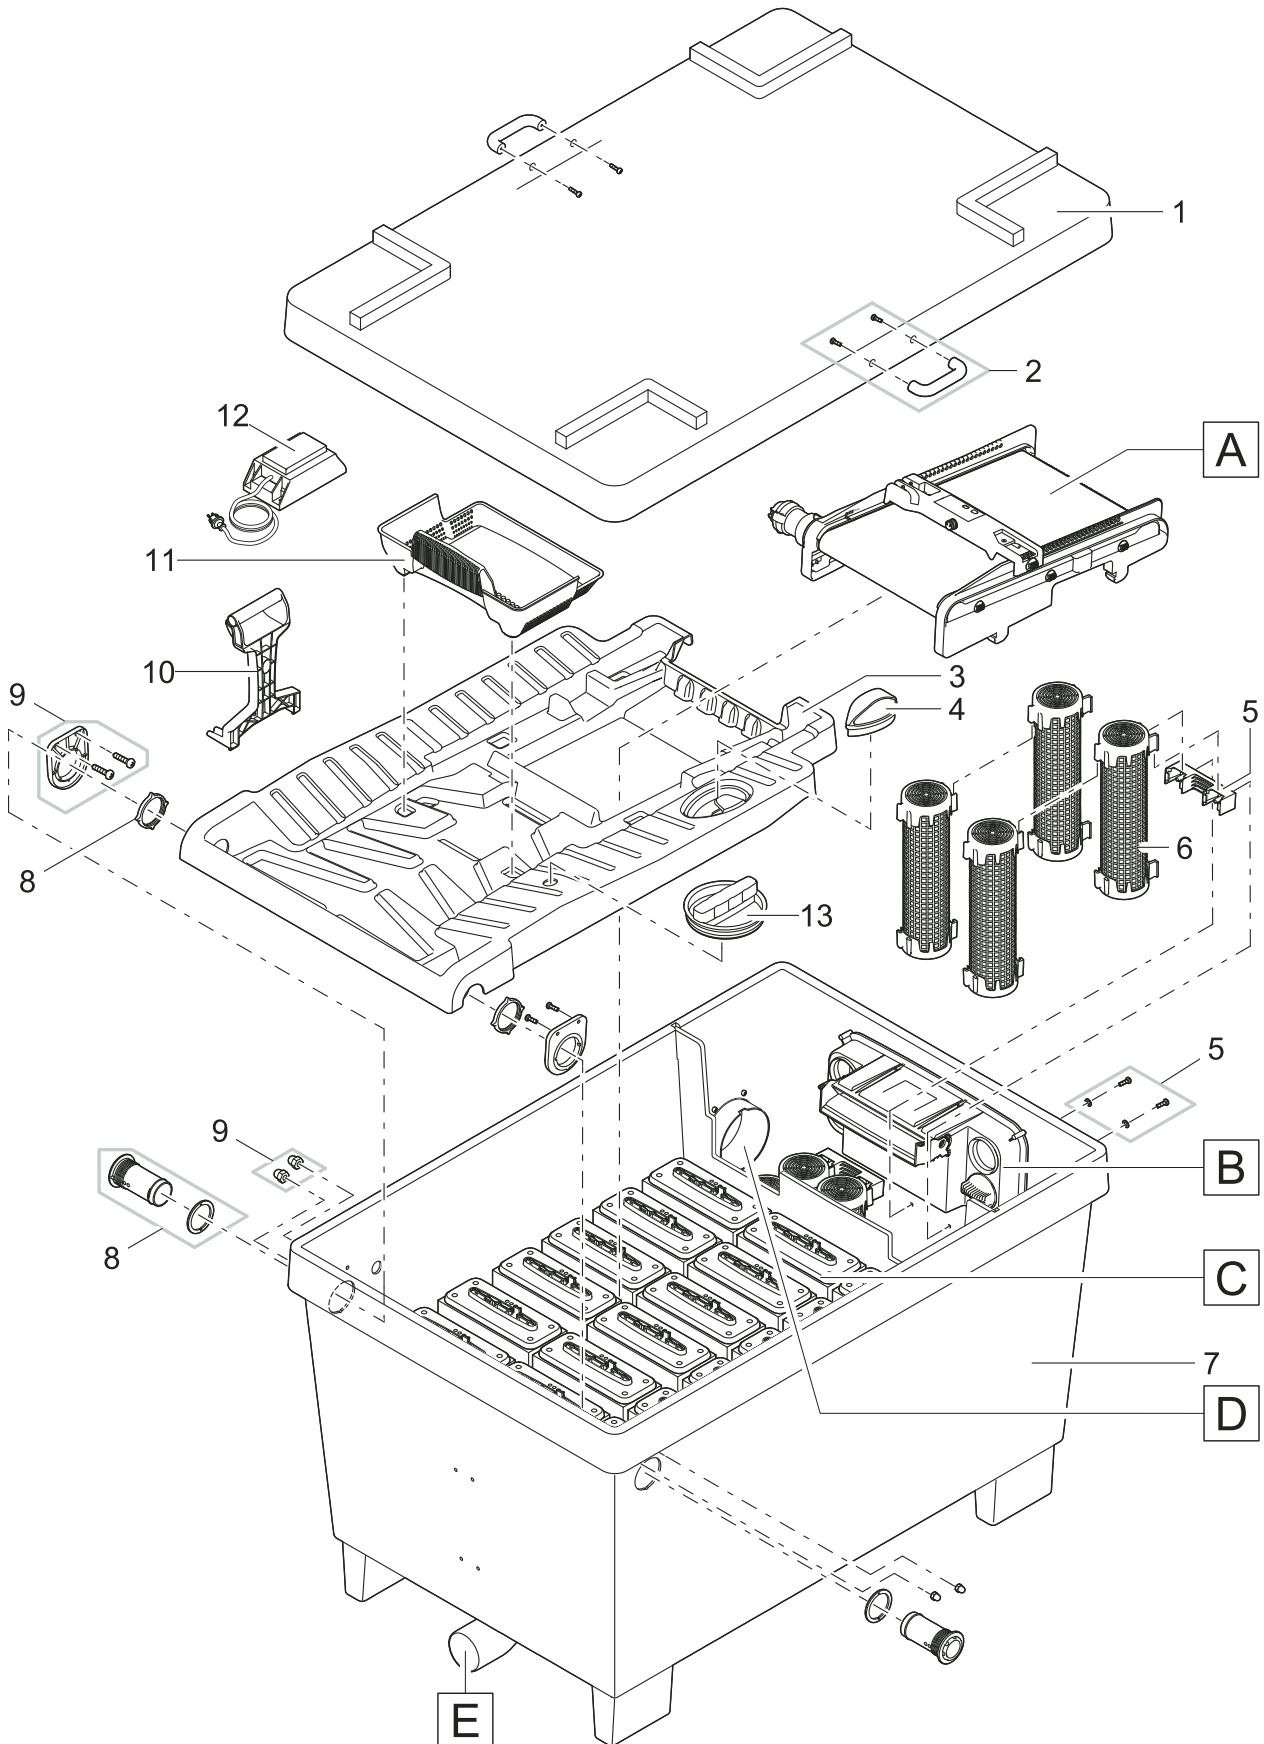

Produkt / Product

57696 BioTec ScreenMatic² 140000

FILTER, UVC & BELÜFTUNG / FILTERS, UVC & AERATORS

DURCHLAUFILTER / FLOW-THROUGH FILTERS

Pos.	Produkt / Product	Artikelnr. / Item no.	Ersatzteil	Spare part
1	BioTec ScreenMatic ² 140000	25544	Deckel BioTec 36	Cover BioTec 36
2	BioTec ScreenMatic ² 140000	34868	BG Griff BioTec 36	ASM handle BioTec 36
3	BioTec ScreenMatic ² 140000	42345	Siebhalter BioTec ScreenMatic 140000	Screen holder BioTec ScreenMatic 140000
4	BioTec ScreenMatic ² 140000	42449	Bürste BioTec ScreenMatic	Brush BioTec ScreenMatic
5	BioTec ScreenMatic ² 140000	34864	Ersatz Klammer BioTec 36	Spare clip BioTec 36
6	BioTec ScreenMatic ² 140000	25507	Substratrohr kpl. BioTec 18 / 36	Substrate pipe cpl. BioTec 18 / 36
7	BioTec ScreenMatic ² 140000	43686	Ersatz Behälter BioTec ScreenMatic ² 140000	Spare case BioTec ScreenMatic ² 140000
8	BioTec ScreenMatic ² 140000	44181	Ersatz Siebhalterbefestigung 2015	Spare screen holder fixation 2015
9	BioTec ScreenMatic ² 140000	44336	Ersatz BG Keilscheibe	Spare wedge plate
10	BioTec ScreenMatic ² 140000	34734	Reiniger BioTec	Cleaner BioTec
11	BioTec ScreenMatic ² 140000	42346	Schmutzkorb BioTec ScreenMatic	Mud basket BioTec ScreenMatic
12	BioTec ScreenMatic ² 140000	15118	Trafo 6 VA 2 m H05RN-F 2 x 0,75mm ²	Transformer 6 VA 2m H05RN-F 2 x 0.75 mm ²
13	BioTec ScreenMatic ² 140000	44173	Stopfen BioTec 140000	Plug BioTec ScreenMatic 140000
14	BioTec ScreenMatic ² 140000	42384	BG BioTec ScreenMatic 140000	ASM BioTec ScreenMatic 140000
15	BioTec ScreenMatic ² 140000	44178	Ersatz Kleinteile BioTec ScreenMatic 2015	Spare small parts BioTec ScreenMatic 2015
16	BioTec ScreenMatic ² 140000	44186	Ersatz Steuerung ScreenMatic 140000	Spare ASM controller ScreenMatic 140000
17	BioTec ScreenMatic ² 140000	42326	Bandgewebe BioTec ScreenMatic 140000	Woven fabric BioTec ScreenMatic 140000
18	BioTec ScreenMatic ² 140000	44177	BG Abstreifer m. Bürste ScreenMatic 2015	ASM scraper with brush ScreenMatic 2015
19	BioTec ScreenMatic ² 140000	44183	Ersatz Antriebseinheit ScreenMatic ²	Spare traction unit BioTec ScreenMatic ²
20	BioTec ScreenMatic ² 140000	42954	Beipack ScreenMatic ²	Add. pack ScreenMatic ²
21	BioTec ScreenMatic ² 140000	19512	Stufenschlauchtülle BioTec geschlossen	Stepped hose tail BioTec closed
22	BioTec ScreenMatic ² 140000	19506	Flachdichtung NBR 60 x 47 x 3 SH40	Flat gasket NBR 60 x 47 x 3 SH40
23	BioTec ScreenMatic ² 140000	44338	BG Verteiler ScreenMatic 140000	ASM distributor ScreenMatic 140000
24	BioTec ScreenMatic ² 140000	25691	O-Ring NBR 54 x 4 SH40	O-Ring NBR 54 x 4 SH40
25	BioTec ScreenMatic ² 140000	42949	Durchlassschraube BioTec ScreenMatic	Inlet locking nut BioTec ScreenMatic
26	BioTec ScreenMatic ² 140000	44179	Ersatz Abdichtung Verteiler	Spare gasket seal distributor
27	BioTec ScreenMatic ² 140000	25000	Linsenschraube CH-V2A DIN 7981 4,8 x 22	Oval head screw CH-V2A DIN 7981 4.8 x 22
28	BioTec ScreenMatic ² 140000	34670	Schaumabdeckplatte BioTec	Foam pad cover BioTec
29	BioTec ScreenMatic ² 140000	42896	Ersatzschwammset blau BioTec 60 / 140	Replacement set foam blue BioTec 60 / 140
30	BioTec ScreenMatic ² 140000	34733	Schaumhalter BioTec 18 / 36	Foam holder BioTec 18 / 36
31	BioTec ScreenMatic ² 140000	25542	Dichtung Schaumhalter BioTec 36	Gasket foam holder BioTec 36
32	BioTec ScreenMatic ² 140000	25922	Lasche Schaumhalter BioTec 36	Clip foam holder BioTec 36
33	BioTec ScreenMatic ² 140000	25546	Treibstift Skiffi BioTec 36	Rivet skiffi BioTec 36
34	BioTec ScreenMatic ² 140000	25547	Abdichtklappe BioTec 36 NBR 128 x 47 SH40	Sealing BioTec 36 128 x 47 SH40
35	BioTec ScreenMatic ² 140000	25524	Stopfen Schaumhalter BioTec 12 / 18 / 36	Foam holder locking clip BioTec 12 / 18 / 36
36	BioTec ScreenMatic ² 140000	42894	Ersatzschw. Set rot/violett BioTec 60 / 140	Repl. set foam red/purple BioTec 60 / 140
37	BioTec ScreenMatic ² 140000	19005	BG Anschluss Set DN 110	ASM connection set DN 110
38	BioTec ScreenMatic ² 140000	35255	Ersatzstopfen BioTec 36	Spare part plug BioTec 36
39	BioTec ScreenMatic ² 140000	24229	Schraube CH-V2A DIN 7983 6,3 x 25	Screw CH-V2A DIN 7983 6.3 x 25
40	BioTec ScreenMatic ² 140000	24230	Flachdichtung Bodenablauf BioTec 36	Flat gasket bottom drain BioTec 36
41	BioTec ScreenMatic ² 140000	34253	Ablaufkrümmer	Drain bend
42	BioTec ScreenMatic ² 140000	25996	Distanzstück BioTec 36	Distance part BioTec 36
43	BioTec ScreenMatic ² 140000	34835	Ablaufführung BioTec 36	Outlet guide BioTec 36
44	BioTec ScreenMatic ² 140000	44188	BG Ablaufstange kpl. BioTec 140000	ASM drain lever cpl. BioTec 140000
45	BioTec ScreenMatic ² 140000	44308	BG Bürstenhalter ScreenMatic	ASM brush holder ScreenMatic
46	BioTec ScreenMatic ² 140000	42450	Schmutzfangkappe	Mud flap cap
47	BioTec ScreenMatic ² 140000	34367	Zulauf 2" Schlauchanschluss BioTec 30	Inlet 2" connection set BioTec 30