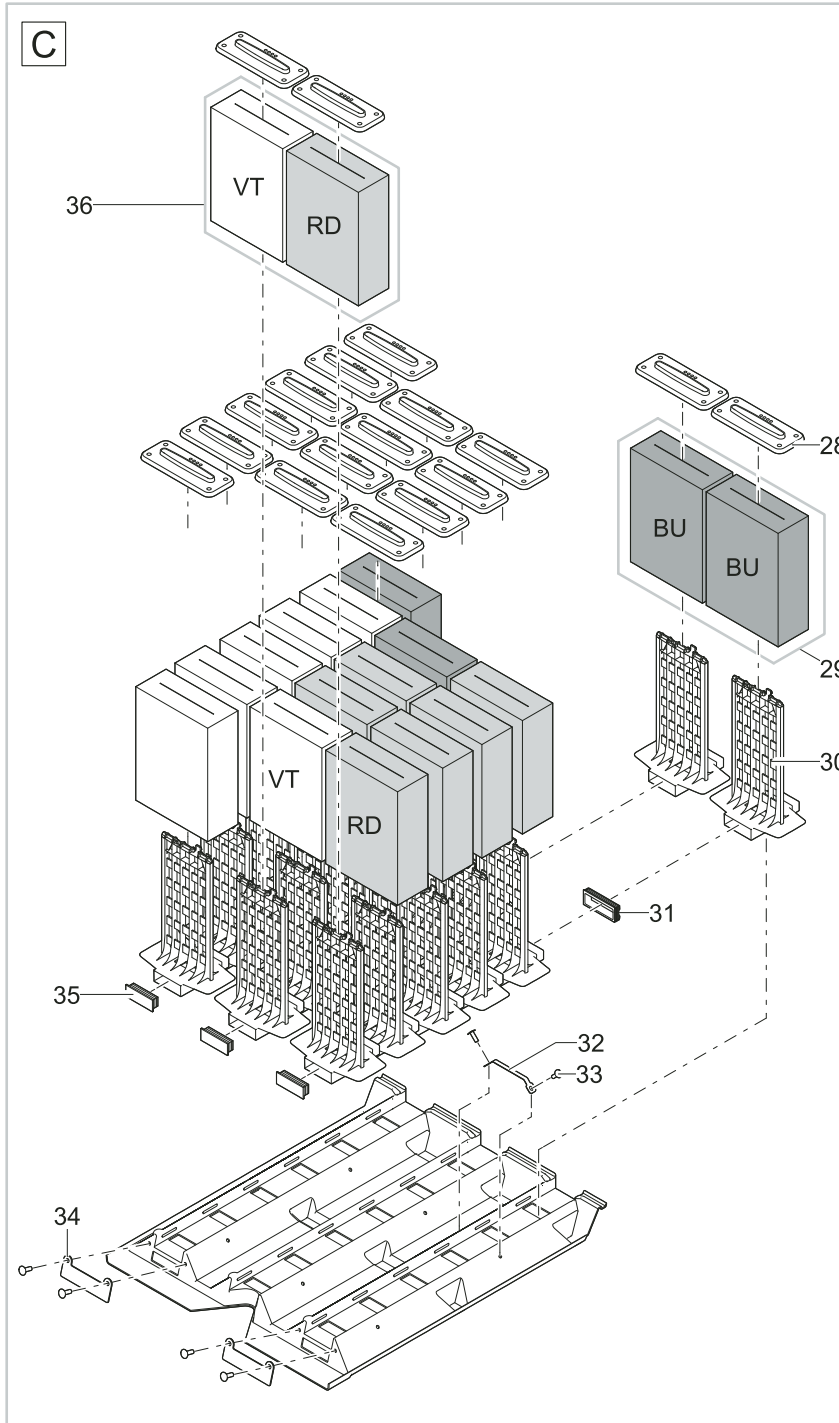

Produkt / Product

57696 BioTec ScreenMatic² 140000

FILTER, UVC & BELÜFTUNG / FILTERS, UVC & AERATORS

DURCHLAUFILTER / FLOW-THROUGH FILTERS

Pos.	Produkt / Product	Artikelnr. / Item no.	Ersatzteil	Spare part
1	BioTec ScreenMatic ² 140000	25544	Deckel BioTec 36	Cover BioTec 36
2	BioTec ScreenMatic ² 140000	34868	BG Griff BioTec 36	ASM handle BioTec 36
3	BioTec ScreenMatic ² 140000	42345	Siebhalter BioTec ScreenMatic 140000	Screen holder BioTec ScreenMatic 140000
4	BioTec ScreenMatic ² 140000	42449	Bürste BioTec ScreenMatic	Brush BioTec ScreenMatic
5	BioTec ScreenMatic ² 140000	34864	Ersatz Klammer BioTec 36	Spare clip BioTec 36
6	BioTec ScreenMatic ² 140000	25507	Substratrohr kpl. BioTec 18 / 36	Substrate pipe cpl. BioTec 18 / 36
7	BioTec ScreenMatic ² 140000	43686	Ersatz Behälter BioTec ScreenMatic ² 140000	Spare case BioTec ScreenMatic ² 140000
8	BioTec ScreenMatic ² 140000	44181	Ersatz Siebhalterbefestigung 2015	Spare screen holder fixation 2015
9	BioTec ScreenMatic ² 140000	44336	Ersatz BG Keilscheibe	Spare wedge plate
10	BioTec ScreenMatic ² 140000	34734	Reiniger BioTec	Cleaner BioTec
11	BioTec ScreenMatic ² 140000	42346	Schmutzkorb BioTec ScreenMatic	Mud basket BioTec ScreenMatic
12	BioTec ScreenMatic ² 140000	15118	Trafo 6 VA 2 m H05RN-F 2 x 0,75mm ²	Transformer 6 VA 2m H05RN-F 2 x 0.75 mm ²
13	BioTec ScreenMatic ² 140000	44173	Stopfen BioTec 140000	Plug BioTec ScreenMatic 140000
14	BioTec ScreenMatic ² 140000	42384	BG BioTec ScreenMatic 140000	ASM BioTec ScreenMatic 140000
15	BioTec ScreenMatic ² 140000	44178	Ersatz Kleinteile BioTec ScreenMatic 2015	Spare small parts BioTec ScreenMatic 2015
16	BioTec ScreenMatic ² 140000	44186	Ersatz Steuerung ScreenMatic 140000	Spare ASM controller ScreenMatic 140000
17	BioTec ScreenMatic ² 140000	42326	Bandgewebe BioTec ScreenMatic 140000	Woven fabric BioTec ScreenMatic 140000
18	BioTec ScreenMatic ² 140000	44177	BG Abstreifer m. Bürste ScreenMatic 2015	ASM scraper with brush ScreenMatic 2015
19	BioTec ScreenMatic ² 140000	44183	Ersatz Antriebseinheit ScreenMatic ²	Spare traction unit BioTec ScreenMatic ²
20	BioTec ScreenMatic ² 140000	42954	Beipack ScreenMatic ²	Add. pack ScreenMatic ²
21	BioTec ScreenMatic ² 140000	19512	Stufenschlauchtülle BioTec geschlossen	Stepped hose tail BioTec closed
22	BioTec ScreenMatic ² 140000	19506	Flachdichtung NBR 60 x 47 x 3 SH40	Flat gasket NBR 60 x 47 x 3 SH40
23	BioTec ScreenMatic ² 140000	44338	BG Verteiler ScreenMatic 140000	ASM distributor ScreenMatic 140000
24	BioTec ScreenMatic ² 140000	25691	O-Ring NBR 54 x 4 SH40	O-Ring NBR 54 x 4 SH40
25	BioTec ScreenMatic ² 140000	42949	Durchlassschraube BioTec ScreenMatic	Inlet locking nut BioTec ScreenMatic
26	BioTec ScreenMatic ² 140000	44179	Ersatz Abdichtung Verteiler	Spare gasket seal distributor
27	BioTec ScreenMatic ² 140000	25000	Linsenschraube CH-V2A DIN 7981 4,8 x 22	Oval head screw CH-V2A DIN 7981 4.8 x 22
28	BioTec ScreenMatic ² 140000	34670	Schaumabdeckplatte BioTec	Foam pad cover BioTec
29	BioTec ScreenMatic ² 140000	42896	Ersatzschwammset blau BioTec 60 / 140	Replacement set foam blue BioTec 60 / 140
30	BioTec ScreenMatic ² 140000	34733	Schaumhalter BioTec 18 / 36	Foam holder BioTec 18 / 36
31	BioTec ScreenMatic ² 140000	25542	Dichtung Schaumhalter BioTec 36	Gasket foam holder BioTec 36
32	BioTec ScreenMatic ² 140000	25922	Lasche Schaumhalter BioTec 36	Clip foam holder BioTec 36
33	BioTec ScreenMatic ² 140000	25546	Treibstift Skiffi BioTec 36	Rivet skiffi BioTec 36
34	BioTec ScreenMatic ² 140000	25547	Abdichtklappe BioTec 36 NBR 128 x 47 SH40	Sealing BioTec 36 128 x 47 SH40
35	BioTec ScreenMatic ² 140000	25524	Stopfen Schaumhalter BioTec 12 / 18 / 36	Foam holder locking clip BioTec 12 / 18 / 36
36	BioTec ScreenMatic ² 140000	42894	Ersatzschw. Set rot/violett BioTec 60 / 140	Repl. set foam red/purple BioTec 60 / 140
37	BioTec ScreenMatic ² 140000	19005	BG Anschluss Set DN 110	ASM connection set DN 110
38	BioTec ScreenMatic ² 140000	35255	Ersatzstopfen BioTec 36	Spare part plug BioTec 36
39	BioTec ScreenMatic ² 140000	24229	Schraube CH-V2A DIN 7983 6,3 x 25	Screw CH-V2A DIN 7983 6.3 x 25
40	BioTec ScreenMatic ² 140000	24230	Flachdichtung Bodenablauf BioTec 36	Flat gasket bottom drain BioTec 36
41	BioTec ScreenMatic ² 140000	34253	Ablaufkrümmer	Drain bend
42	BioTec ScreenMatic ² 140000	25996	Distanzstück BioTec 36	Distance part BioTec 36
43	BioTec ScreenMatic ² 140000	34835	Ablaufführung BioTec 36	Outlet guide BioTec 36
44	BioTec ScreenMatic ² 140000	44188	BG Ablaufstange kpl. BioTec 140000	ASM drain lever cpl. BioTec 140000
45	BioTec ScreenMatic ² 140000	44308	BG Bürstenhalter ScreenMatic	ASM brush holder ScreenMatic
46	BioTec ScreenMatic ² 140000	42450	Schmutzfangkappe	Mud flap cap
47	BioTec ScreenMatic ² 140000	34367	Zulauf 2" Schlauchanschluss BioTec 30	Inlet 2" connection set BioTec 30