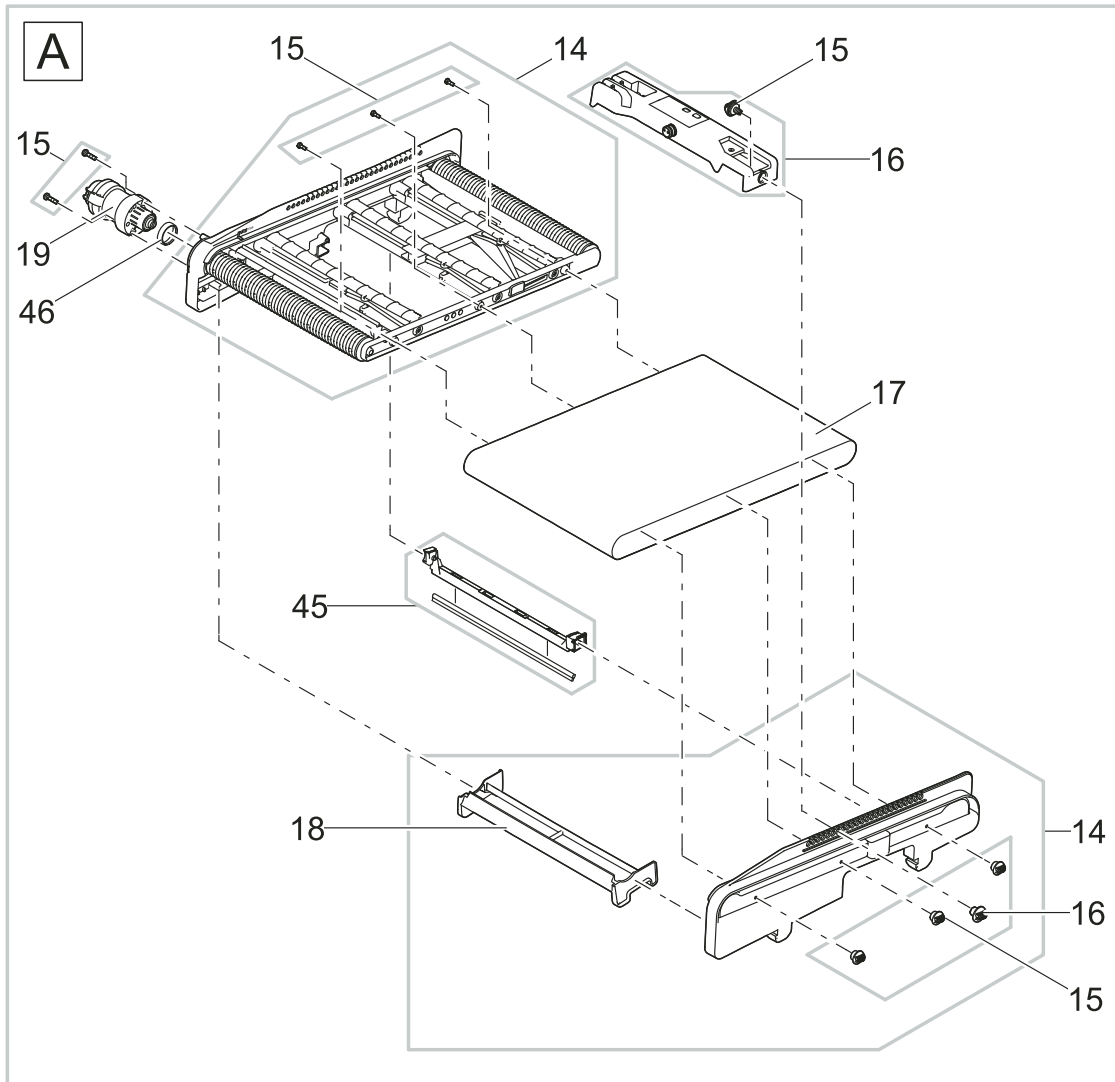

Produkt / Product

57696 BioTec ScreenMatic² 140000

FILTER, UVC & BELÜFTUNG / FILTERS, UVC & AERATORS

DURCHLAUFILTER / FLOW-THROUGH FILTERS

Pos.	Produkt / Product	Artikelnr. / Item no.	Ersatzteil	Spare part
1	BioTec ScreenMatic ² 140000	25544	Deckel BioTec 36	Cover BioTec 36
2	BioTec ScreenMatic ² 140000	34868	BG Griff BioTec 36	ASM handle BioTec 36
3	BioTec ScreenMatic ² 140000	42345	Siebhalter BioTec ScreenMatic 140000	Screen holder BioTec ScreenMatic 140000
4	BioTec ScreenMatic ² 140000	42449	Bürste BioTec ScreenMatic	Brush BioTec ScreenMatic
5	BioTec ScreenMatic ² 140000	34864	Ersatz Klammer BioTec 36	Spare clip BioTec 36
6	BioTec ScreenMatic ² 140000	25507	Substratrohr kpl. BioTec 18 / 36	Substrate pipe cpl. BioTec 18 / 36
7	BioTec ScreenMatic ² 140000	43686	Ersatz Behälter BioTec ScreenMatic ² 140000	Spare case BioTec ScreenMatic ² 140000
8	BioTec ScreenMatic ² 140000	44181	Ersatz Siebhalterbefestigung 2015	Spare screen holder fixation 2015
9	BioTec ScreenMatic ² 140000	44336	Ersatz BG Keilscheibe	Spare wedge plate
10	BioTec ScreenMatic ² 140000	34734	Reiniger BioTec	Cleaner BioTec
11	BioTec ScreenMatic ² 140000	42346	Schmutzkorb BioTec ScreenMatic	Mud basket BioTec ScreenMatic
12	BioTec ScreenMatic ² 140000	15118	Trafo 6 VA 2 m H05RN-F 2 x 0,75mm ²	Transformer 6 VA 2m H05RN-F 2 x 0.75 mm ²
13	BioTec ScreenMatic ² 140000	44173	Stopfen BioTec 140000	Plug BioTec ScreenMatic 140000
14	BioTec ScreenMatic ² 140000	42384	BG BioTec ScreenMatic 140000	ASM BioTec ScreenMatic 140000
15	BioTec ScreenMatic ² 140000	44178	Ersatz Kleinteile BioTec ScreenMatic 2015	Spare small parts BioTec ScreenMatic 2015
16	BioTec ScreenMatic ² 140000	44186	Ersatz Steuerung ScreenMatic 140000	Spare ASM controller ScreenMatic 140000
17	BioTec ScreenMatic ² 140000	42326	Bandgewebe BioTec ScreenMatic 140000	Woven fabric BioTec ScreenMatic 140000
18	BioTec ScreenMatic ² 140000	44177	BG Abstreifer m. Bürste ScreenMatic 2015	ASM scraper with brush ScreenMatic 2015
19	BioTec ScreenMatic ² 140000	44183	Ersatz Antriebseinheit ScreenMatic ²	Spare traction unit BioTec ScreenMatic ²
20	BioTec ScreenMatic ² 140000	42954	Beipack ScreenMatic ²	Add. pack ScreenMatic ²
21	BioTec ScreenMatic ² 140000	19512	Stufenschlauchtülle BioTec geschlossen	Stepped hose tail BioTec closed
22	BioTec ScreenMatic ² 140000	19506	Flachdichtung NBR 60 x 47 x 3 SH40	Flat gasket NBR 60 x 47 x 3 SH40
23	BioTec ScreenMatic ² 140000	44338	BG Verteiler ScreenMatic 140000	ASM distributor ScreenMatic 140000
24	BioTec ScreenMatic ² 140000	25691	O-Ring NBR 54 x 4 SH40	O-Ring NBR 54 x 4 SH40
25	BioTec ScreenMatic ² 140000	42949	Durchlassschraube BioTec ScreenMatic	Inlet locking nut BioTec ScreenMatic
26	BioTec ScreenMatic ² 140000	44179	Ersatz Abdichtung Verteiler	Spare gasket seal distributor
27	BioTec ScreenMatic ² 140000	25000	Linsenschraube CH-V2A DIN 7981 4,8 x 22	Oval head screw CH-V2A DIN 7981 4.8 x 22
28	BioTec ScreenMatic ² 140000	34670	Schaumabdeckplatte BioTec	Foam pad cover BioTec
29	BioTec ScreenMatic ² 140000	42896	Ersatzschwammset blau BioTec 60 / 140	Replacement set foam blue BioTec 60 / 140
30	BioTec ScreenMatic ² 140000	34733	Schaumhalter BioTec 18 / 36	Foam holder BioTec 18 / 36
31	BioTec ScreenMatic ² 140000	25542	Dichtung Schaumhalter BioTec 36	Gasket foam holder BioTec 36
32	BioTec ScreenMatic ² 140000	25922	Lasche Schaumhalter BioTec 36	Clip foam holder BioTec 36
33	BioTec ScreenMatic ² 140000	25546	Treibstift Skiffi BioTec 36	Rivet skiffi BioTec 36
34	BioTec ScreenMatic ² 140000	25547	Abdichtklappe BioTec 36 NBR 128 x 47 SH40	Sealing BioTec 36 128 x 47 SH40
35	BioTec ScreenMatic ² 140000	25524	Stopfen Schaumhalter BioTec 12 / 18 / 36	Foam holder locking clip BioTec 12 / 18 / 36
36	BioTec ScreenMatic ² 140000	42894	Ersatzschw. Set rot/violett BioTec 60 / 140	Repl. set foam red/purple BioTec 60 / 140
37	BioTec ScreenMatic ² 140000	19005	BG Anschluss Set DN 110	ASM connection set DN 110
38	BioTec ScreenMatic ² 140000	35255	Ersatzstopfen BioTec 36	Spare part plug BioTec 36
39	BioTec ScreenMatic ² 140000	24229	Schraube CH-V2A DIN 7983 6,3 x 25	Screw CH-V2A DIN 7983 6.3 x 25
40	BioTec ScreenMatic ² 140000	24230	Flachdichtung Bodenablauf BioTec 36	Flat gasket bottom drain BioTec 36
41	BioTec ScreenMatic ² 140000	34253	Ablaufkrümmer	Drain bend
42	BioTec ScreenMatic ² 140000	25996	Distanzstück BioTec 36	Distance part BioTec 36
43	BioTec ScreenMatic ² 140000	34835	Ablaufführung BioTec 36	Outlet guide BioTec 36
44	BioTec ScreenMatic ² 140000	44188	BG Ablaufstange kpl. BioTec 140000	ASM drain lever cpl. BioTec 140000
45	BioTec ScreenMatic ² 140000	44308	BG Bürstenhalter ScreenMatic	ASM brush holder ScreenMatic
46	BioTec ScreenMatic ² 140000	42450	Schmutzfangkappe	Mud flap cap
47	BioTec ScreenMatic ² 140000	34367	Zulauf 2" Schlauchanschluss BioTec 30	Inlet 2" connection set BioTec 30