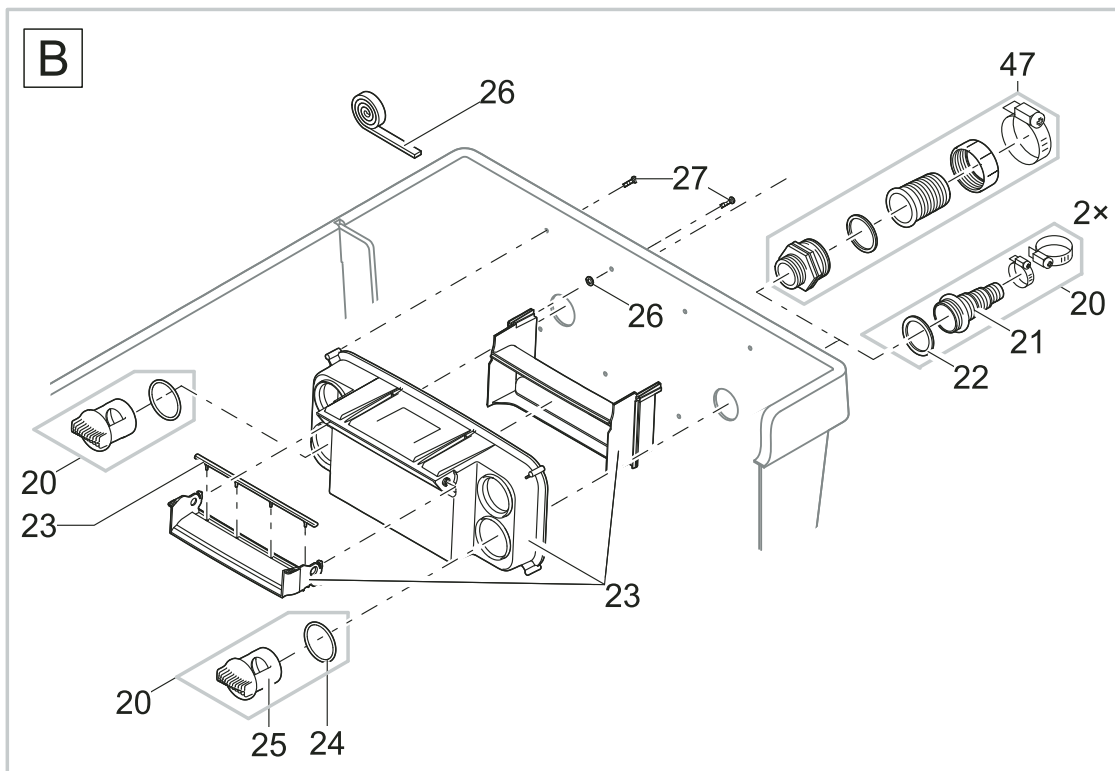

Produkt / Product

57696 BioTec ScreenMatic² 140000

FILTER, UVC & BELÜFTUNG / FILTERS, UVC & AERATORS

DURCHLAUFILTER / FLOW-THROUGH FILTERS

Pos.	Produkt / Product	Artikelnr. / Item no.	Ersatzteil	Spare part
1	BioTec ScreenMatic ² 140000	25544	Deckel BioTec 36	Cover BioTec 36
2	BioTec ScreenMatic ² 140000	34868	BG Griff BioTec 36	ASM handle BioTec 36
3	BioTec ScreenMatic ² 140000	42345	Siebhalter BioTec ScreenMatic 140000	Screen holder BioTec ScreenMatic 140000
4	BioTec ScreenMatic ² 140000	42449	Bürste BioTec ScreenMatic	Brush BioTec ScreenMatic
5	BioTec ScreenMatic ² 140000	34864	Ersatz Klammer BioTec 36	Spare clip BioTec 36
6	BioTec ScreenMatic ² 140000	25507	Substratrohr kpl. BioTec 18 / 36	Substrate pipe cpl. BioTec 18 / 36
7	BioTec ScreenMatic ² 140000	43686	Ersatz Behälter BioTec ScreenMatic ² 140000	Spare case BioTec ScreenMatic ² 140000
8	BioTec ScreenMatic ² 140000	44181	Ersatz Siebhalterbefestigung 2015	Spare screen holder fixation 2015
9	BioTec ScreenMatic ² 140000	44336	Ersatz BG Keilscheibe	Spare wedge plate
10	BioTec ScreenMatic ² 140000	34734	Reiniger BioTec	Cleaner BioTec
11	BioTec ScreenMatic ² 140000	42346	Schmutzkorb BioTec ScreenMatic	Mud basket BioTec ScreenMatic
12	BioTec ScreenMatic ² 140000	15118	Trafo 6 VA 2 m H05RN-F 2 x 0,75mm ²	Transformer 6 VA 2m H05RN-F 2 x 0.75 mm ²
13	BioTec ScreenMatic ² 140000	44173	Stopfen BioTec 140000	Plug BioTec ScreenMatic 140000
14	BioTec ScreenMatic ² 140000	42384	BG BioTec ScreenMatic 140000	ASM BioTec ScreenMatic 140000
15	BioTec ScreenMatic ² 140000	44178	Ersatz Kleinteile BioTec ScreenMatic 2015	Spare small parts BioTec ScreenMatic 2015
16	BioTec ScreenMatic ² 140000	44186	Ersatz Steuerung ScreenMatic 140000	Spare ASM controller ScreenMatic 140000
17	BioTec ScreenMatic ² 140000	42326	Bandgewebe BioTec ScreenMatic 140000	Woven fabric BioTec ScreenMatic 140000
18	BioTec ScreenMatic ² 140000	44177	BG Abstreifer m. Bürste ScreenMatic 2015	ASM scraper with brush ScreenMatic 2015
19	BioTec ScreenMatic ² 140000	44183	Ersatz Antriebseinheit ScreenMatic ²	Spare traction unit BioTec ScreenMatic ²
20	BioTec ScreenMatic ² 140000	42954	Beipack ScreenMatic ²	Add. pack ScreenMatic ²
21	BioTec ScreenMatic ² 140000	19512	Stufenschlauchtülle BioTec geschlossen	Stepped hose tail BioTec closed
22	BioTec ScreenMatic ² 140000	19506	Flachdichtung NBR 60 x 47 x 3 SH40	Flat gasket NBR 60 x 47 x 3 SH40
23	BioTec ScreenMatic ² 140000	44338	BG Verteiler ScreenMatic 140000	ASM distributor ScreenMatic 140000
24	BioTec ScreenMatic ² 140000	25691	O-Ring NBR 54 x 4 SH40	O-Ring NBR 54 x 4 SH40
25	BioTec ScreenMatic ² 140000	42949	Durchlassschraube BioTec ScreenMatic	Inlet locking nut BioTec ScreenMatic
26	BioTec ScreenMatic ² 140000	44179	Ersatz Abdichtung Verteiler	Spare gasket seal distributor
27	BioTec ScreenMatic ² 140000	25000	Linsenschraube CH-V2A DIN 7981 4,8 x 22	Oval head screw CH-V2A DIN 7981 4.8 x 22
28	BioTec ScreenMatic ² 140000	34670	Schaumabdeckplatte BioTec	Foam pad cover BioTec
29	BioTec ScreenMatic ² 140000	42896	Ersatzschwammset blau BioTec 60 / 140	Replacement set foam blue BioTec 60 / 140
30	BioTec ScreenMatic ² 140000	34733	Schaumhalter BioTec 18 / 36	Foam holder BioTec 18 / 36
31	BioTec ScreenMatic ² 140000	25542	Dichtung Schaumhalter BioTec 36	Gasket foam holder BioTec 36
32	BioTec ScreenMatic ² 140000	25922	Lasche Schaumhalter BioTec 36	Clip foam holder BioTec 36
33	BioTec ScreenMatic ² 140000	25546	Treibstift Skiffi BioTec 36	Rivet skiffi BioTec 36
34	BioTec ScreenMatic ² 140000	25547	Abdichtklappe BioTec 36 NBR 128 x 47 SH40	Sealing BioTec 36 128 x 47 SH40
35	BioTec ScreenMatic ² 140000	25524	Stopfen Schaumhalter BioTec 12 / 18 / 36	Foam holder locking clip BioTec 12 / 18 / 36
36	BioTec ScreenMatic ² 140000	42894	Ersatzschw. Set rot/violett BioTec 60 / 140	Repl. set foam red/purple BioTec 60 / 140
37	BioTec ScreenMatic ² 140000	19005	BG Anschluss Set DN 110	ASM connection set DN 110
38	BioTec ScreenMatic ² 140000	35255	Ersatzstopfen BioTec 36	Spare part plug BioTec 36
39	BioTec ScreenMatic ² 140000	24229	Schraube CH-V2A DIN 7983 6,3 x 25	Screw CH-V2A DIN 7983 6.3 x 25
40	BioTec ScreenMatic ² 140000	24230	Flachdichtung Bodenablauf BioTec 36	Flat gasket bottom drain BioTec 36
41	BioTec ScreenMatic ² 140000	34253	Ablaufkrümmer	Drain bend
42	BioTec ScreenMatic ² 140000	25996	Distanzstück BioTec 36	Distance part BioTec 36
43	BioTec ScreenMatic ² 140000	34835	Ablaufführung BioTec 36	Outlet guide BioTec 36
44	BioTec ScreenMatic ² 140000	44188	BG Ablaufstange kpl. BioTec 140000	ASM drain lever cpl. BioTec 140000
45	BioTec ScreenMatic ² 140000	44308	BG Bürstenhalter ScreenMatic	ASM brush holder ScreenMatic
46	BioTec ScreenMatic ² 140000	42450	Schmutzfangkappe	Mud flap cap
47	BioTec ScreenMatic ² 140000	34367	Zulauf 2" Schlauchanschluss BioTec 30	Inlet 2" connection set BioTec 30